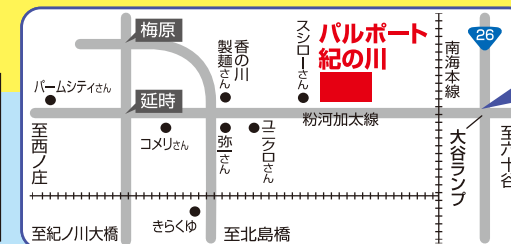

対象 ベビースイミング・大人スイミング・
子どもスイミング・体操教室・ダンス教室

内容 6月組に於いて、クラス・曜日・時間を選択し、
1ヶ月間体験をおこなっていただけます。

大人クラスは1ヶ月間日数制限なく、希望するプログラムを受講できます。

株式会社ワカヤマアスレティックス

パルポート紀の川

〒640-8441
和歌山市栄谷125

●営業時間 平日 10:00~22:30 土 9:00~21:30
●休館日 日曜日、4/29(月祝)~5/5(日)

TEL: 073-452-1333

詳しい内容はHPをチェック!

<https://www.palport.co.jp/>

パルポート紀の川

検索

バイパス
大谷ランプ
より
車で5分

体験後のご入会で

通常3,300円(税込)

体験会
お申込みの流れ

クラス・時間・曜日を決め、直接パルポート紀の川へお越しただくだか、お電話にてご予約してください。各クラス・時間、定員に達しましたら締め切らせていただきますので、お早めにお申込みください。なお、お電話でのご予約の場合は、お電話より1週間以内にお申込み手続きをお願いいたします。

6月 大募集中!!

予約開始 4/22(月)

6/3(月)~6/29(土)

1ヶ月体験教室!

0円

ベビークラス